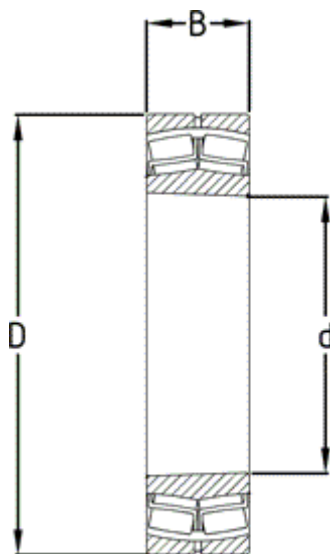

Varenummer: 571806503103

Beskrivelse: NSK Sfærisk rulleleje 22213EAKE4 CM

## Mål

---

= Flere måldata: Hent PDF katalog under dokumenter

B = 31

d = 65

D = 120